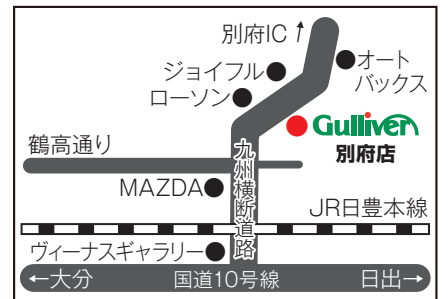

裏面にも、お買い得車がいっぱい!ぜひ、ご覧ください。お探しのお車のオーダーも受付中! →→→