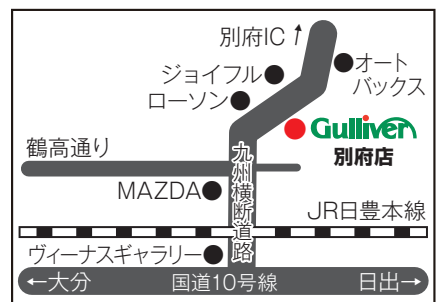

裏面にも、お買い得車がいっぱい!ぜひ、ご覧ください。お探しのお車のオーダーも受付中! →→→